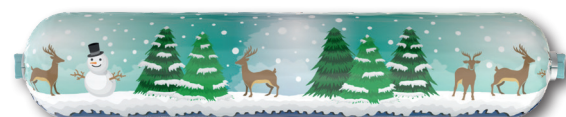

4002904-001 RAPRO blau/gold 55/21 cm **Bund à 25 Stk**

4002904-002 RAPRO blau/gold 55/20 m **Raupen à 20 m**