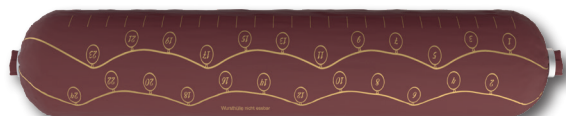

ADVENTKALENDER MIT 24 POSITIONSMARKIERUNGEN

4000154-001 FAS-D palisander 38/40 cm **Bund à 25 Stk**